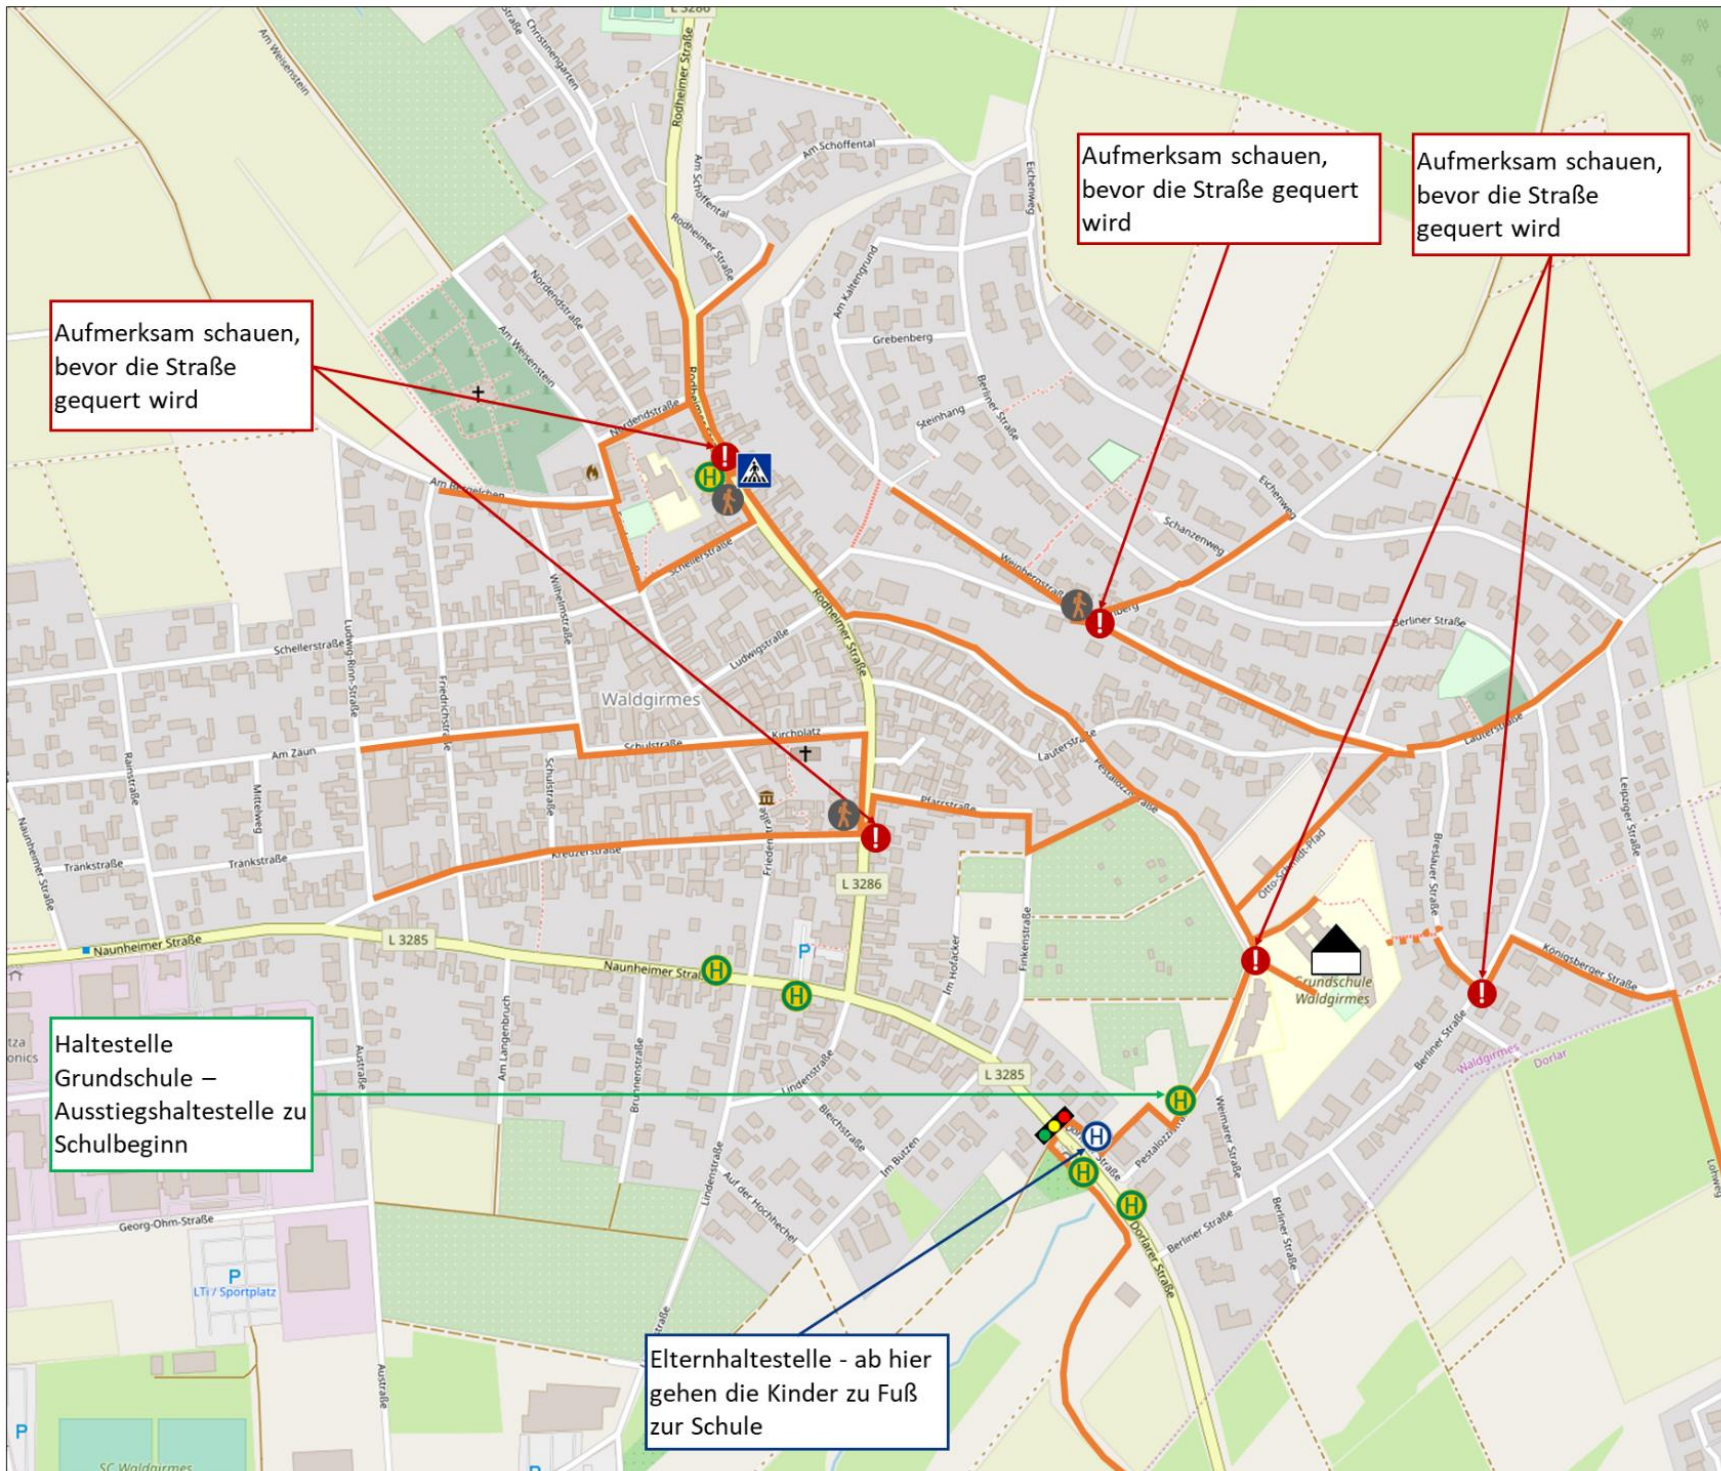

Legende

-  Schulstandort
-  Bushaltestelle
-  Empfohlene Fußwege
-  Zugang über Treppe – für  
Fahrräder nicht geeignet
-  Aufmerksamkeitspunkt
-  Treffpunkt für  
Gehgemeinschaften
-  Offizielle Elternhaltestelle
-  Fußgängerüberweg
-  Ampel

Laufbuszeit in Waldgirmes:

7:30

SCHULMOBILITÄTSPLAN

Stand: März 2020

Norden: 

0m  150m

Erarbeitet von: **Verkehr mit Köpfchen**

Alte Berghelmer Straße 6  
69115 Heidelberg

Quelle Grundkarte:  
OpenStreetMap Deutschland: Karte  
Beauftragt von:

Aufmerksam schauen,  
bevor die Straße  
gequert wird

Aufmerksam schauen,  
bevor die Straße  
gequert wird

Aufmerksam schauen,  
bevor die Straße  
gequert wird

Haltestelle  
Grundschule –  
Ausstiegshaltestelle zu  
Schulbeginn

Elternhaltestelle - ab hier  
gehen die Kinder zu Fuß  
zur Schule