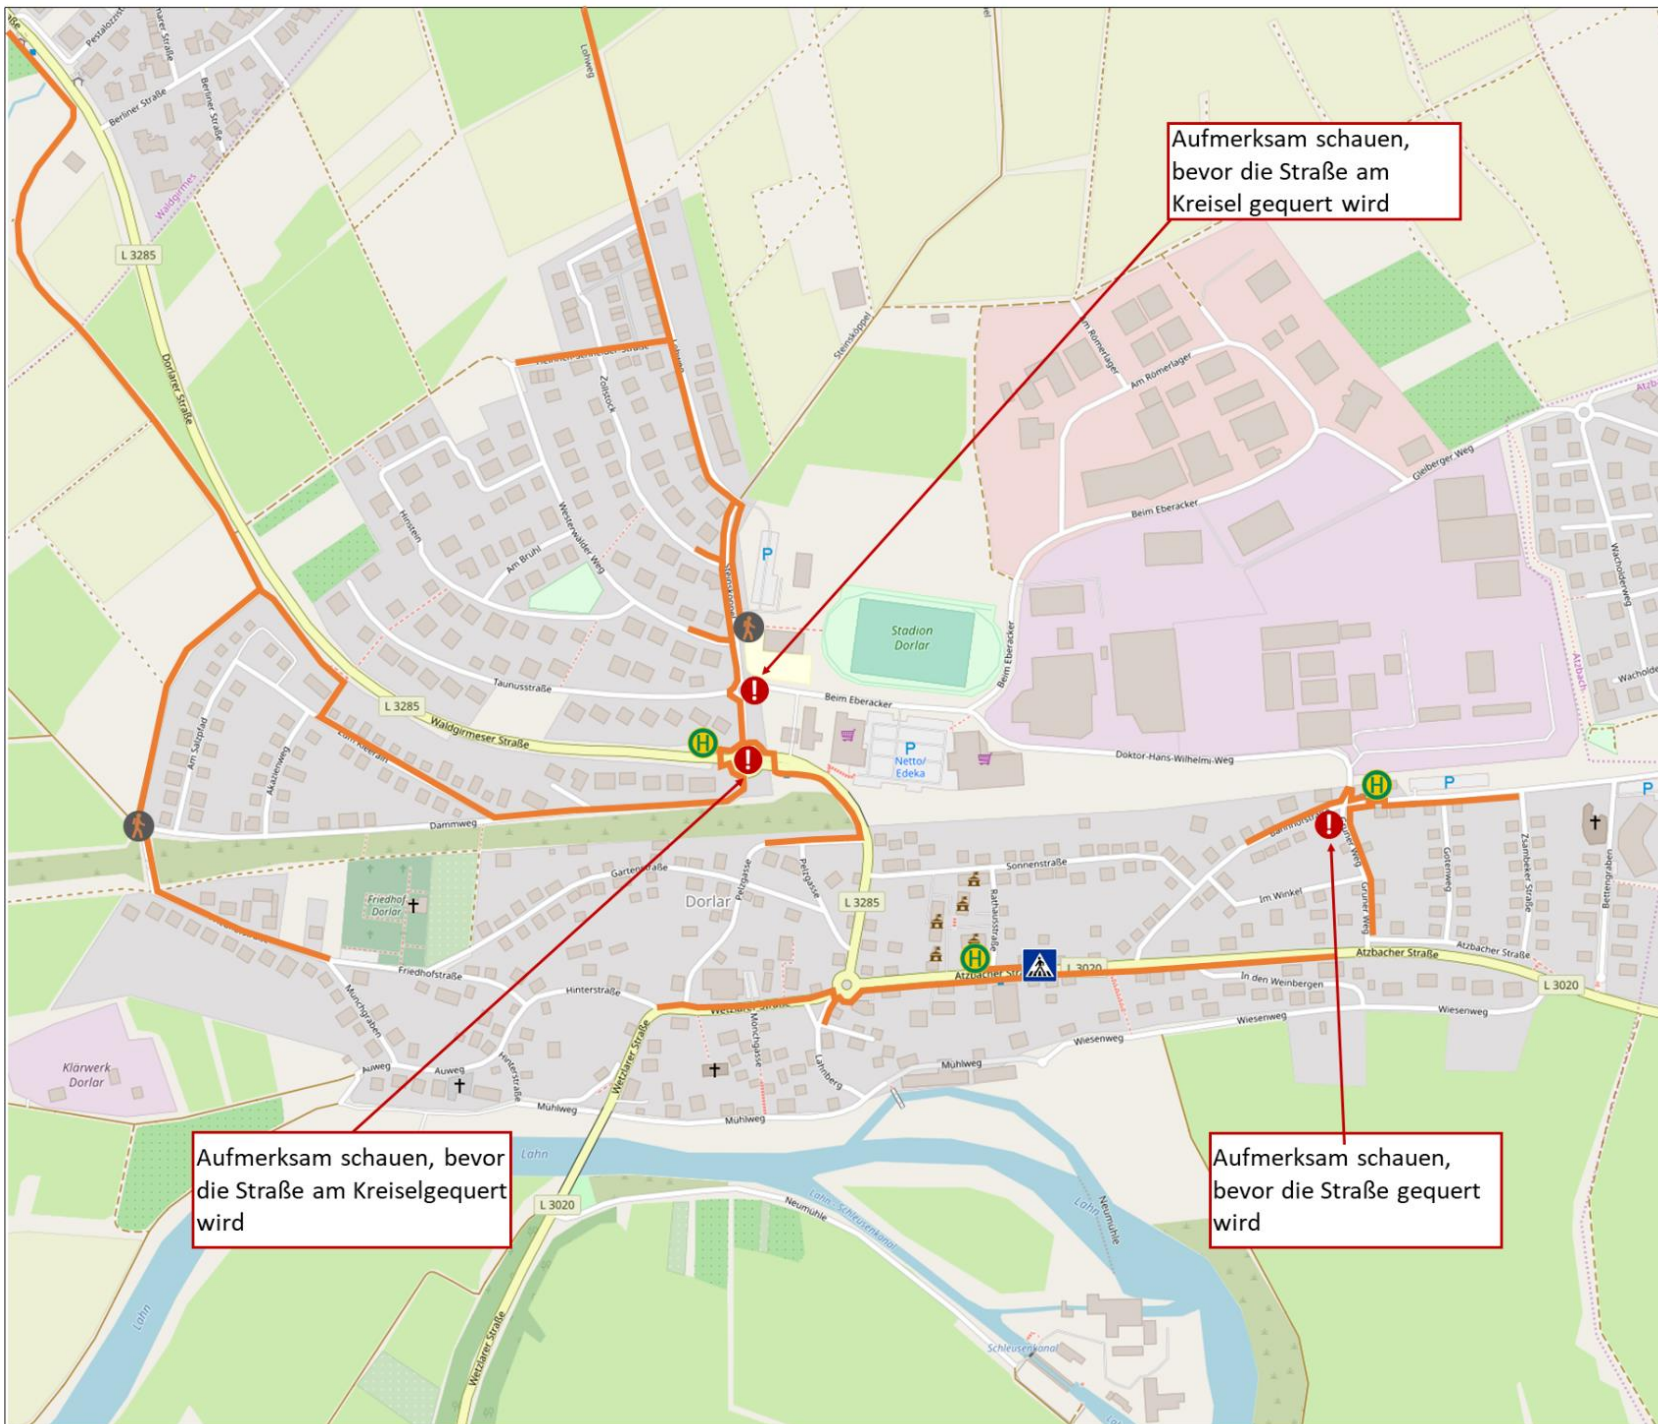

Legende

-  Bushaltestelle
-  Empfohlene Fußwege
-  Treffpunkt für Gehgemeinschaft
-  Aufmerksamkeitspunkt
-  Fußgängerüberweg

Laufbuszeit in Dorlar:

7:20

SCHULMOBILITÄTSPLAN

Stand: März 2020

Norden: 

0 m  150 m

Erarbeitet von: **Verkehr mit Köpfchen**  
Alte Bergheimer Straße 6  
69115 Heidelberg

Quelle Grundkarte:  
OpenStreetMap Deutschland: Karte  
Beauftragt von: